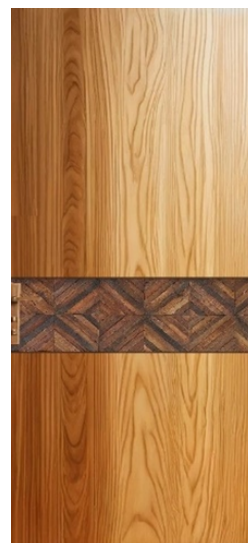

FICHA TÉCNICA

de puerta

COLECCIÓN RUSTICA

En el estilo Rústico , nuestras puertas resaltan el carácter cálido y artesanal donde exhiben la belleza del material natural a través de sus notorias vetas y detalles tallados. Esta colección invita a ambientes tranquilos y acogedores.

DESCRIPCIÓN GENERAL

Colección:	Rustica
Código:	RUS2
Producto:	Puerta de Interior
Uso Recomendado:	Residencial y Comercial

DIMENSIONES

Alto:	2.10 mts.(estándar)
Ancho:	Disp. 0.70, 0.80, 0.90 mts.
Espesor:	40 mm
Peso:	37 kg aprox.
Tamaño Personalizado:	Disponible bajo requerimiento especial.

MATERIALES

Estructura:	Madera yesquero maciza en esqueleto y en detalles marqueteados. Venesta pino en exterior
Acabado:	Barniz color Natural con detalles nogales. Resistente a la abrasión y rayado
Tratamiento estético:	Poros cerrados de la madera y marquetería de la madera como detalle decorativo.
Herrajes:	(no incluye)
Marco:	(Se compra por separado)

CERTIFICACIONES

FSC Madera de bosques gestionados de forma sostenible

INSTALACIÓN

Recomendado personal capacitado en carpintería (No incluye)

MANTENIMIENTO

Recomendación.
Rebarnizado una vez cada 3 años (costo extra)

GARANTÍA

Por defectos de fabricación, 60 días a partir de la entrega.